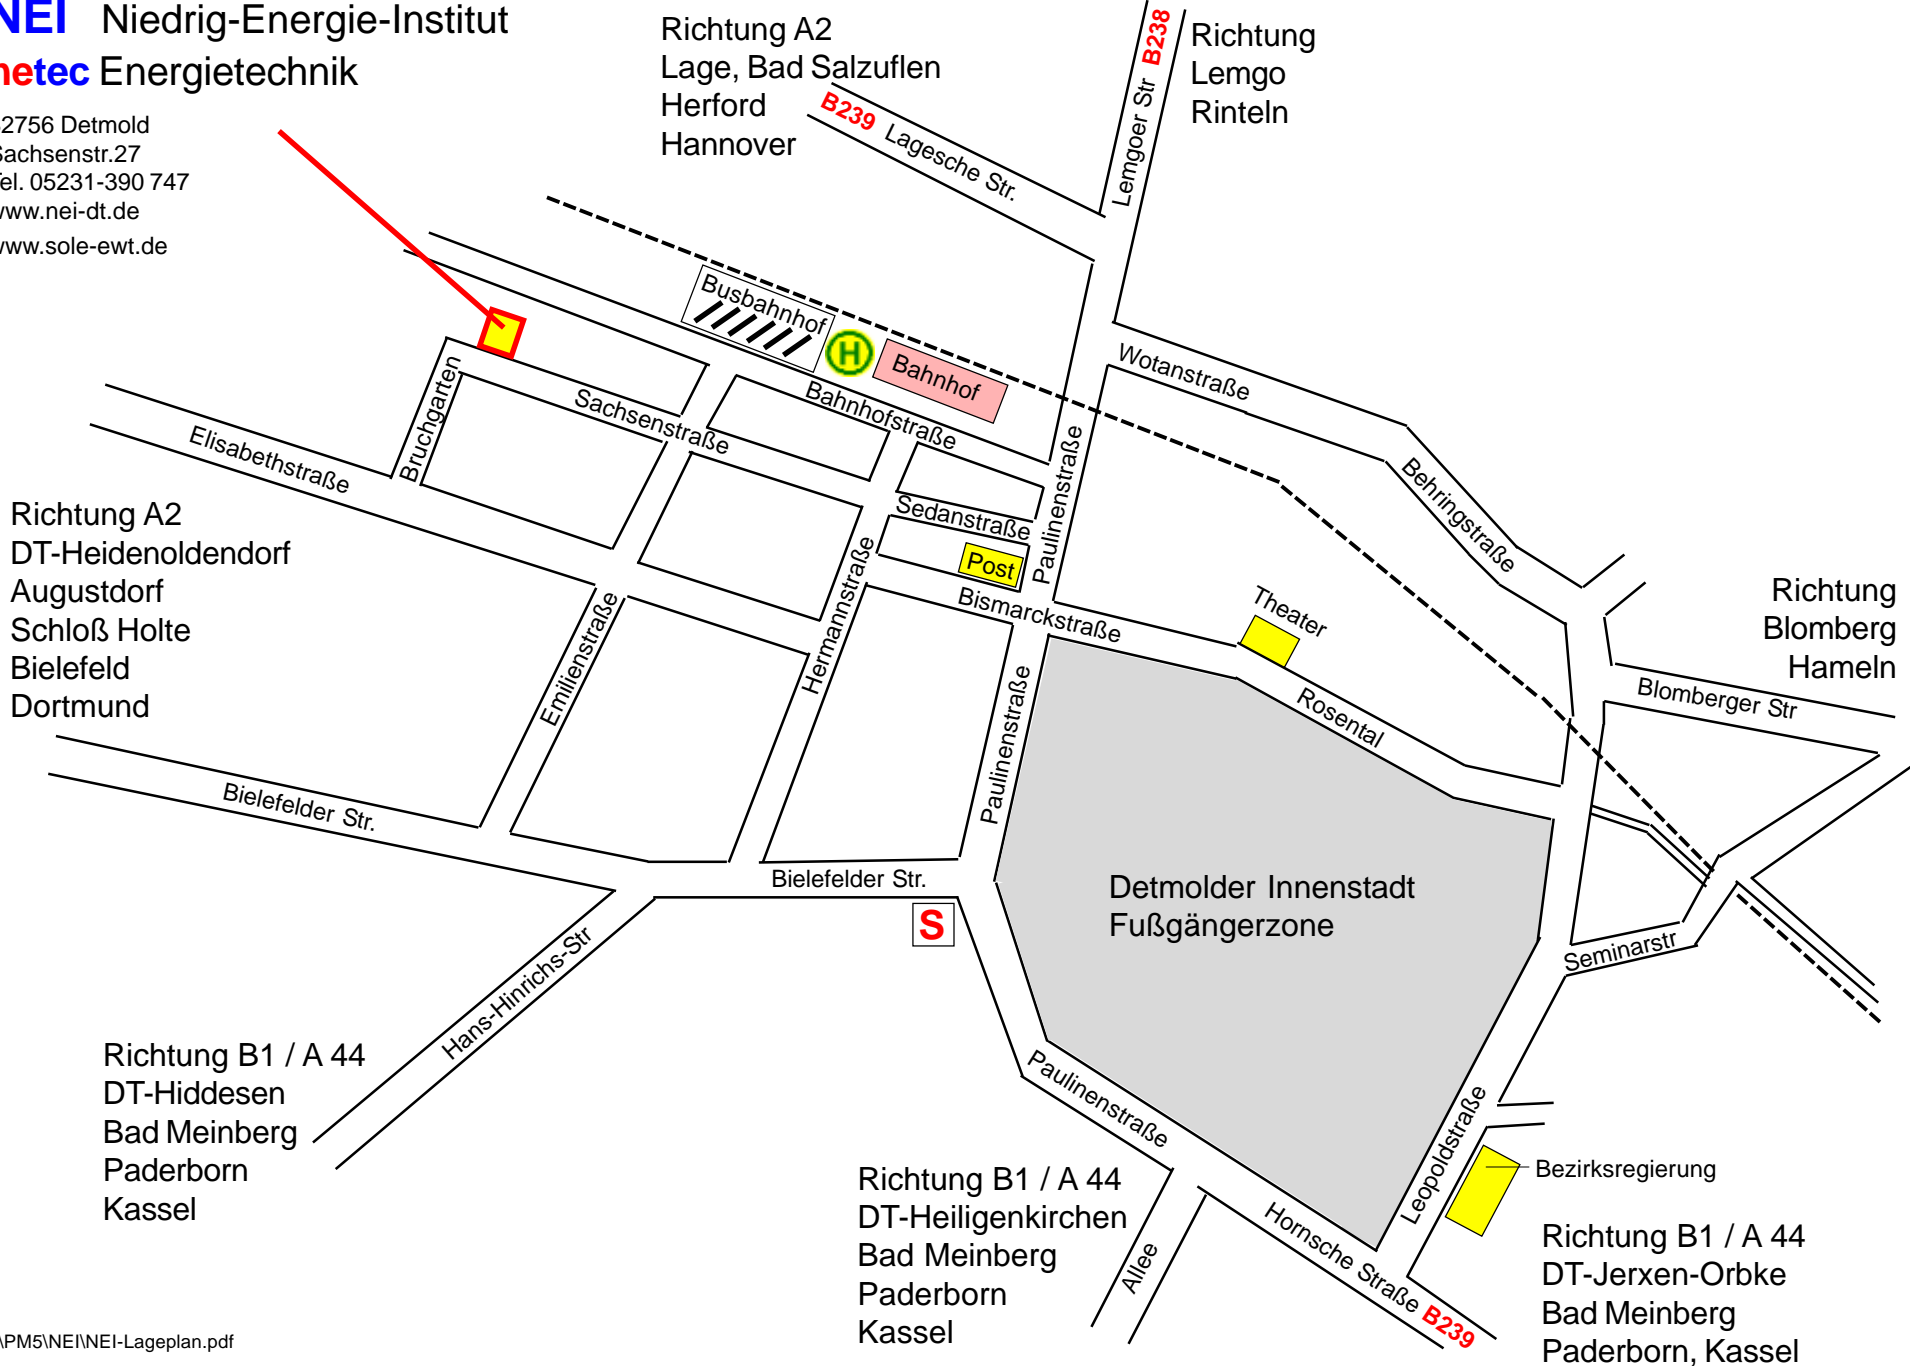

**NEI** Niedrig-Energie-Institut  
**netec** Energietechnik

32756 Detmold  
 Sachsenstr.27  
 Tel. 05231-390 747  
 www.nei-dt.de  
 www.sole-ewt.de

Richtung A2  
 Lage, Bad Salzuflen  
 Herford  
 Hannover

Richtung  
 Lemgo  
 Rinteln

Richtung A2  
 DT-Heidenoldendorf  
 Augustdorf  
 Schloß Holte  
 Bielefeld  
 Dortmund

Richtung  
 Blomberg  
 Hameln

Richtung B1 / A 44  
 DT-Hiddesen  
 Bad Meinberg  
 Paderborn  
 Kassel

Richtung B1 / A 44  
 DT-Heiligenkirchen  
 Bad Meinberg  
 Paderborn  
 Kassel

Bezirksregierung

Richtung B1 / A 44  
 DT-Jerxen-Orbke  
 Bad Meinberg  
 Paderborn, Kassel