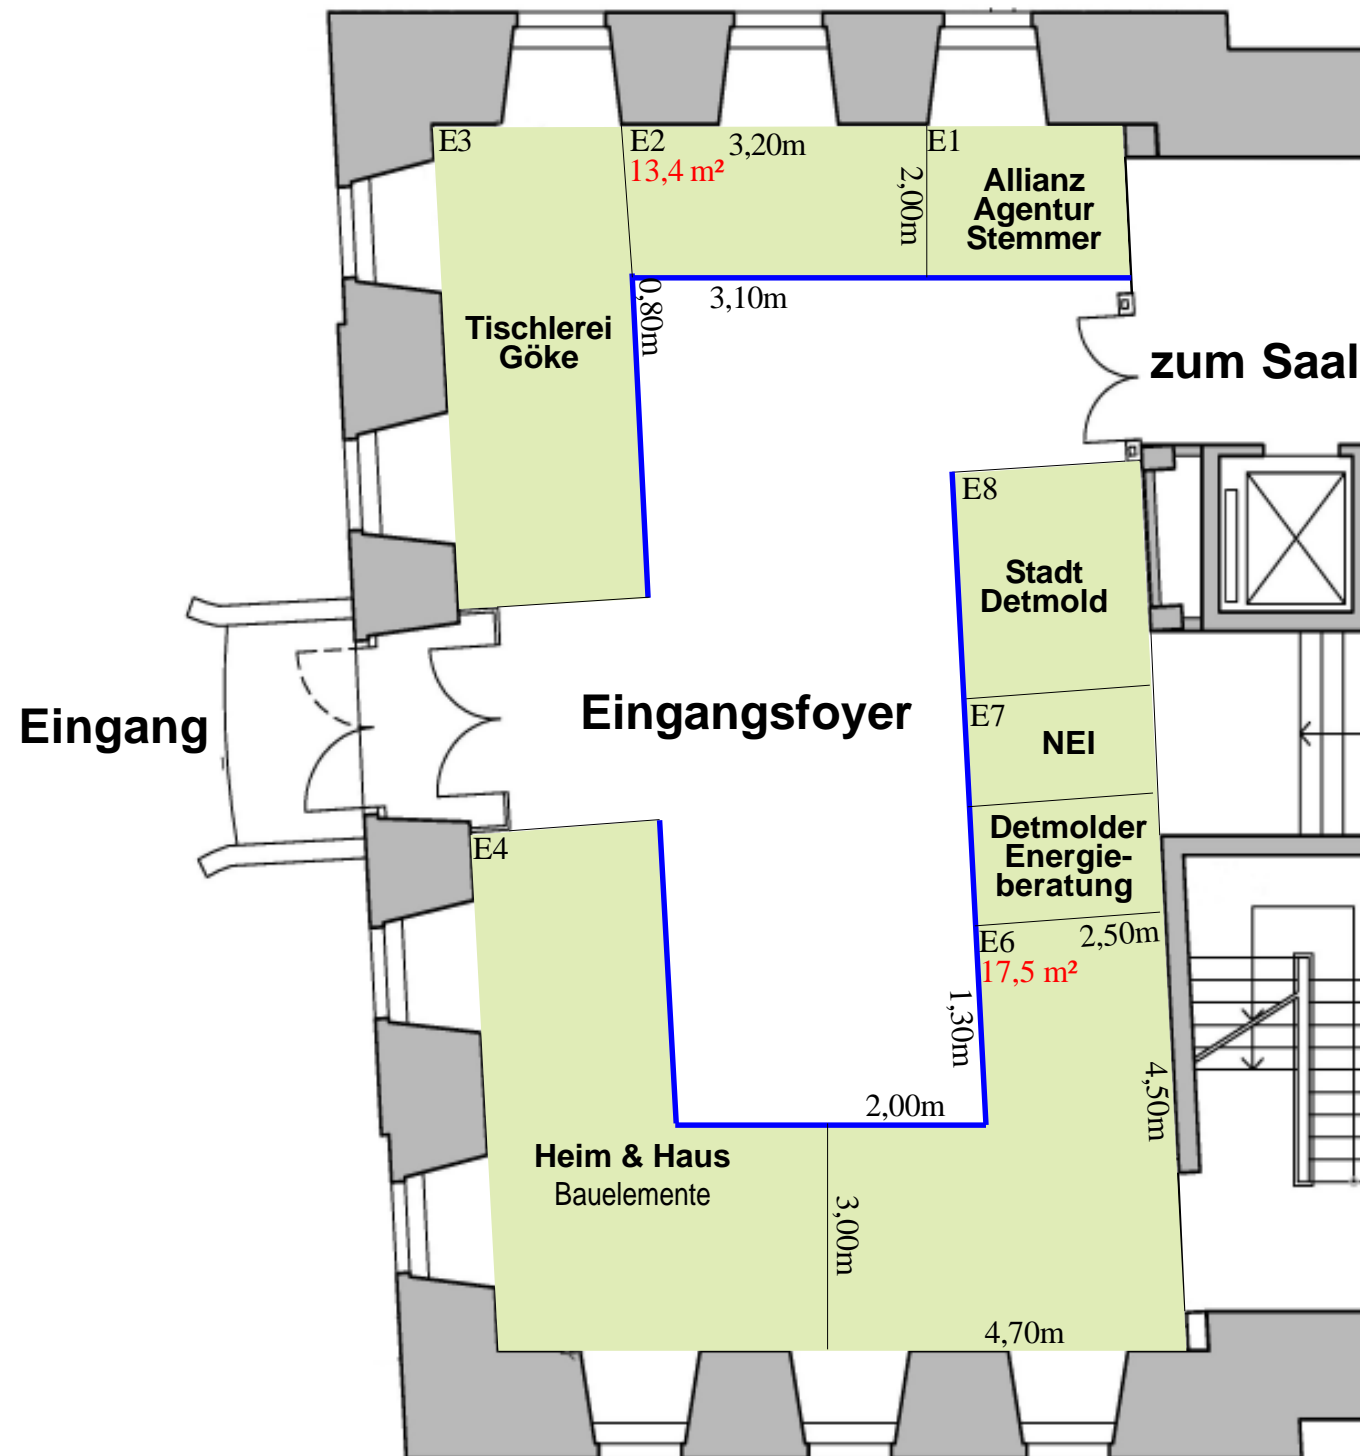

14. Lippische Altbau-Sanierungstage

Stadthalle Detmold, Samstag 2. September + Sonntag 3. September 2017

ALTBAU
SANIERUNGSTAGE
2017

www.altbausanierungstage.de

Eingangsfoyer

Stadthalle Detmold

- ↳ Elektroanschluss
 - keine Stellwände zulässig
- Zeichnung ohne Maßstab
Stand: 25.08.2017